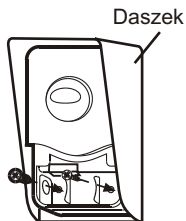

Montaż nadajnika

Zdjąć osłonę baterii podważając ją od dolnej strony nadajnika. Przymocować nadajnik wraz z daszkiem do ściany lub futryny przy pomocy dostarczonych wkrętów.

(Uwaga: Montaż nadajnika na aluminiowym podłożu lub na metalowej futrynie drzwiowej może ograniczyć zasięg działania gongu)