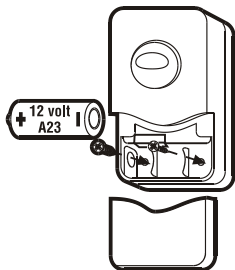

Instalacja baterii w nadajniku

1. Zdjąć osłonę baterii.

2. Umieścić baterię alkaliczną

A23 12V odpowiednio, tak aby symbole (+) i (-) na baterii zgadzały się z symbolami (+) i (-) w obudowie nadajnika.

3. Nałożyć osłonę baterii.

Średni czas pracy baterii: do 1 roku.