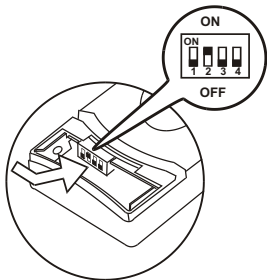

- BIG BEN
 DING DONG

Model: DC-2021

INSTRUKCJA OBSŁUGI

Dodatkowy kroploszczelny nadajnik do gongu DC-20

Ustawianie kanału pracy nadajnika

Ustawienie kanału pracy nadajnika polega na zmianie kombinacji ustawienia odpowiednich przełączników w nadajniku. W tym celu należy:

Zdjąć osłonę baterii w nadajniku. Obok baterii znajdują się 4 numerowane przełączniki. Za pomocą małego wkrętaka należy, ustawić przełączniki w takich samych pozycjach jak w odbiorniku.

W przypadku ustawienia innego kanału nadajnik nie będzie działał poprawnie.

Należy pamiętać, że po każdej zmianie kanału pracy w odbiorniku należy również ustawić ten sam kanał pracy w nadajniku.

Montaż nadajnika

Zdjąć osłonę baterii podważając ją od dolnej strony nadajnika. Przymocować nadajnik wraz z daszkiem do ściany lub futryny przy pomocy dostarczonych wkrętów.